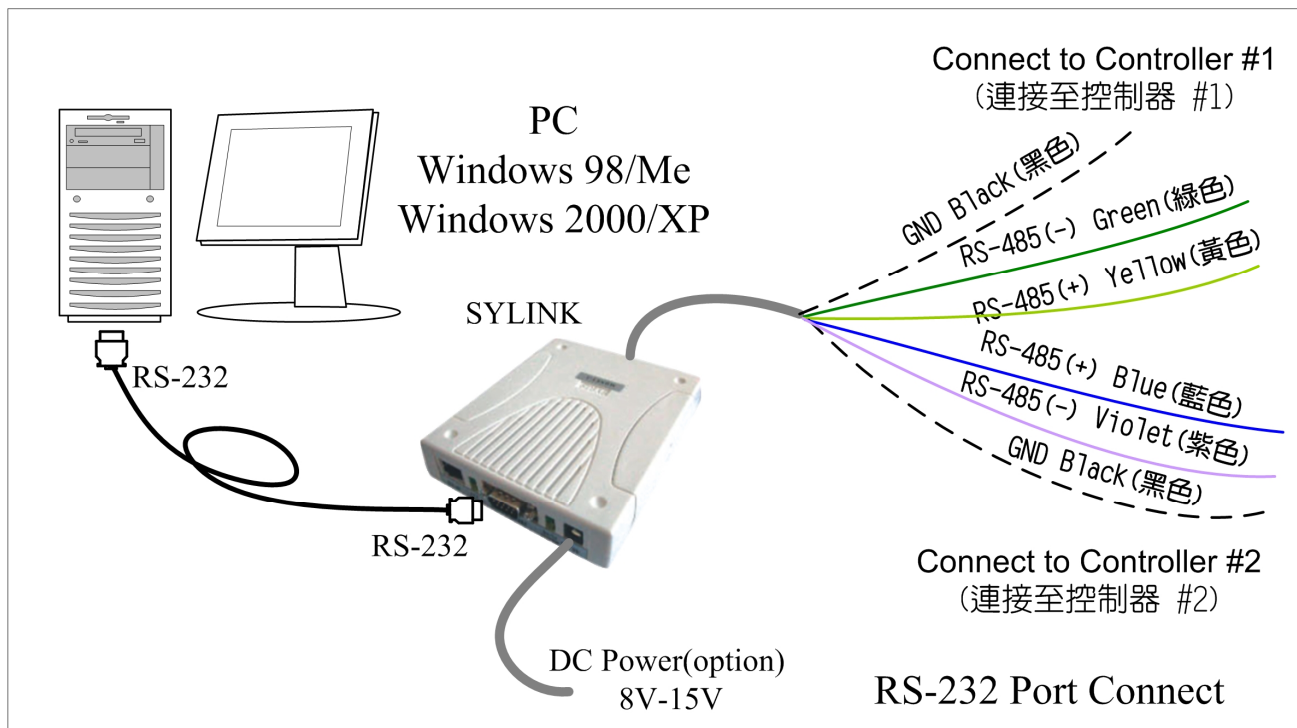

# SYLINK-D接线图

## SYLINK-D 规格

项目 / 规格	SYLINK-D
通讯接口 1	USB V1.1
通讯接口 2	RS-232 formats
通讯接口 3	RS-485 formats * 2
通讯速率	19,200 bps (4,800、9,600、19,200、38,400、57,600、115,200)
蜂鸣器	Built-in
指示器	8 LED
配合软件	SYW95A
颜色	Beige
运作温度	10% to 95% (Non-condensing)
存贮温度	-20°C to 70°C
电源供应输入	-30°C to 80°C
尺寸	USB or 8V to 15V DC
颜色	107W x 138H x 30D