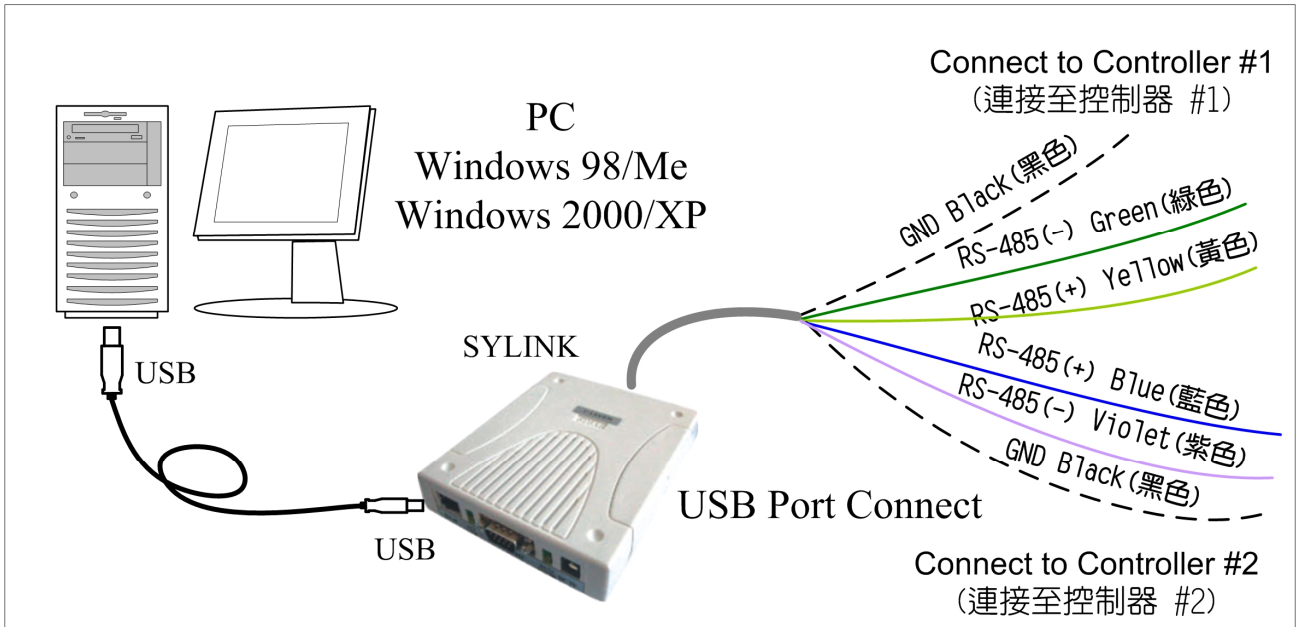

# SYLINK-D接线图

## SYLINK-D 规格

项目 / 规格	SYLINK-D
通讯接口 1	USB V1.1
通讯接口 2	RS-232 formats
通讯接口 3	RS-485 formats * 2
通讯速率	19,200 bps (4,800、9,600、19,200、38,400、57,600、115,200)
蜂鸣器	Built-in
指示器	8 LED
配合软件	SYW95A
颜色	Beige
运作温度	10% to 95% (Non-condensing)
存贮温度	-20°C to 70°C
电源供应输入	-30°C to 80°C
尺寸	USB or 8V to 15V DC
颜色	107W x 138H x 30D